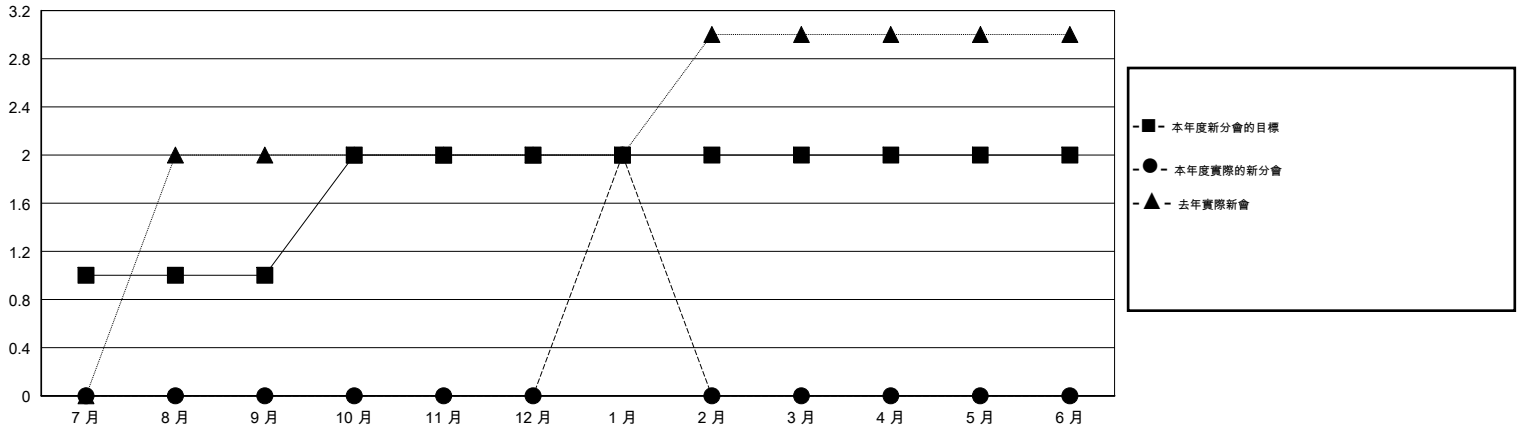

# MONTHLY MEMBERSHIP PROGRESS REPORT

District 300A3

Results as of: 2/17/2014 11:17:44AM

GMT: PEI-JEN CHEN

地點 REP OF CHINA

GMT憲章區 5

分會				
成果 2013-2014				
季	新分會目標	實際新會	實際取消的分會	實際淨增/減
7月/8月/9月	1	0	0	0
10月/11月/12月	1	0	0	0
1月/2月/3月	0	2	0	2
4月/5月/6月	0	0	0	0

位會員@每位須繳				
成果 2013-2014				
季	新會員目標	實際新會員	實際退會會員	實際淨增/減
7月/8月/9月	90	235	5	230
10月/11月/12月	10	18	197	-179
1月/2月/3月	60	112	0	112
4月/5月/6月	-40	0	0	0

目標與實際新會累積

目標和實際會員累積

已取消的分會: 0

48 CLUBS OF 62 增添1位或以上的新會員