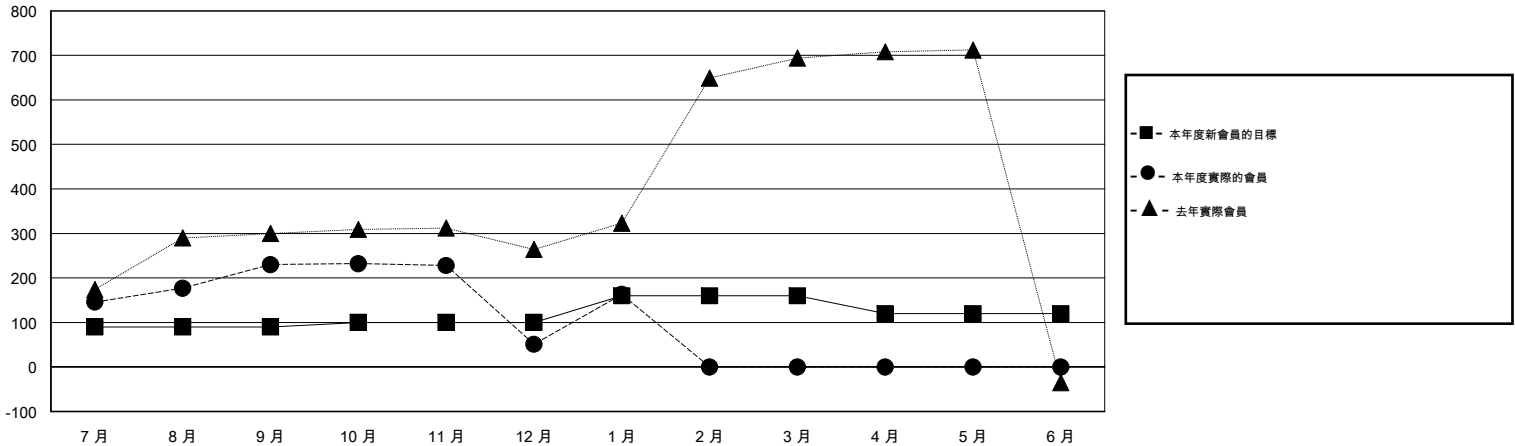

# MONTHLY MEMBERSHIP PROGRESS REPORT

District 300A3

Results as of: 2/17/2014 11:17:44AM

GMT: PEI-JEN CHEN

地點 REP OF CHINA

GMT憲章區 5

分會				
成果 2013-2014				
季	新分會目標	實際新會	實際取消的分會	實際淨增/減
7月/8月/9月	1	0	0	0
10月/11月/12月	1	0	0	0
1月/2月/3月	0	2	0	2
4月/5月/6月	0	0	0	0

位會員@每位須繳				
成果 2013-2014				
季	新會員目標	實際新會員	實際退會會員	實際淨增/減
7月/8月/9月	90	235	5	230
10月/11月/12月	10	18	197	-179
1月/2月/3月	60	112	0	112
4月/5月/6月	-40	0	0	0

目標與實際新會累積

目標和實際會員累積

已取消的分會: 0

48 CLUBS OF 62 增添1位或以上的新會員